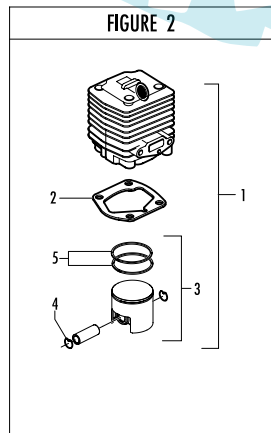

FIGURE 2

**FIGURE 1**

pos	P/N McC	P/N ELX	Q.ty	DESCRIPTION
C 1	<b>FIGURE 2</b>			
2	247936	538247936	1	Carter kit (starter)
3	• 235900	538235900	1	ball bearing 6002 15/32/9
4	• 235899	538235899	1	seeger ring
C 5	• 228872	538228872	1	seal 13-32-5 (S7)
6	247935	538247935	1	Carter kit (flyweel)
7	• 235899	538235899	1	seeger ring
8	• 235900	538235900	1	ball bearing 6002 15/32/9
C 9	• 228872	538228872	1	seal 13-32-5 (S7)
B 13	247937	538247937	1	clutch assy
14	• 241269	538241269	2	clutch rod
C 15	• 241270	538241270	1	clutch spring elite
16	• 236956	538236956	2	washer
17	241240	538241240	1	flywheel
18	235806	538235806	2	screw M5 X 20 TCE
C 19	242782	538242782	1	ignition coil
20	235808	538235808	2	screw M5 X 50 TCE
21	235804	538235804	2	screw M5x30
C 22	241541	538241541	1	tank mix ass.
B 23	• 229809	538229809	1	fuel hose mm245 blue
B 24	• 229743	538229743	1	fuel hose mm150
C 25	• 235675	538235675	1	fueltank grommet
A 26	240452	538240452	1	pick up fuel
B 27	242484	538242484	1	fuel cap assy
A 28	• 236564	538236564	1	cap gasket
B 29	242581	538242581	1	air filter
30	235808	538235808	2	screw M5 X 50 TCE
31	242580	538242580	1	air filter cover
33	249136	538249136	1	filter housing
C 34	<b>FIGURE 3</b>			
A 35	241281	538241281	1	gasket
36	235806	538235806	2	screw M5 X 20 TCE
C 38	241481	538241481	1	carb. Spacer
C 39	242857	538242857	1	gasket
40	241266	538241266	1	crankshaft ass'y
C 41	235742	538235742	1	bearing-needle
C 42	227631	538227631	1	key
43	242632	538242632	2	fuel tank grommet (starter)
44	235218	538235218	1	nut M8