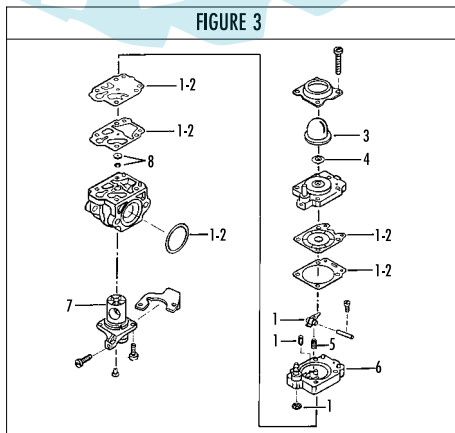

FIGURE 2

**FIGURE 1**

pos	P/N McC	P/N ELX	Q.ty	DESCRIPTION
C 1	<b>FIGURE 2</b>			
2	247936	538247936	1	Carter kit (starter)
3	• 235900	538235900	1	ball bearing 6002 15/32/9
4	• 235899	538235899	1	seeger ring
C 5	• 228872	538228872	1	seal 13-32-5 (S7)
6	247935	538247935	1	Carter kit (flyweel)
7	• 235899	538235899	1	seeger ring
8	• 235900	538235900	1	ball bearing 6002 15/32/9
C 9	• 228872	538228872	1	seal 13-32-5 (S7)
B 13	247937	538247937	1	clutch assy
14	• 241269	538241269	2	clutch rod
C 15	• 241270	538241270	1	clutch spring elite
16	• 236956	538236956	2	washer
17	241240	538241240	1	flywheel
18	235806	538235806	2	screw M5 X 20 TCE
C 19	242782	538242782	1	ignition coil
20	235808	538235808	2	screw M5 X 50 TCE
21	235804	538235804	2	screw M5x30
C 22	241541	538241541	1	tank mix ass.
B 23	• 229809	538229809	1	fuel hose mm245 blue
B 24	• 229743	538229743	1	fuel hose mm150
C 25	• 235675	538235675	1	fueltank grommet
A 26	240452	538240452	1	pick up fuel
B 27	242484	538242484	1	fuel cap assy
A 28	• 236564	538236564	1	cap gasket
B 29	242581	538242581	1	air filter
30	235808	538235808	2	screw M5 X 50 TCE
31	242580	538242580	1	air filter cover
33	249136	538249136	1	filter housing
C 34	<b>FIGURE 3</b>			
A 35	241281	538241281	1	gasket
36	235806	538235806	2	screw M5 X 20 TCE
C 38	241481	538241481	1	carb. Spacer
C 39	242857	538242857	1	gasket
40	241266	538241266	1	crankshaft ass'y
C 41	235742	538235742	1	bearing-needle
C 42	227631	538227631	1	key
43	242632	538242632	2	fuel tank grommet (starter)
44	235218	538235218	1	nut M8