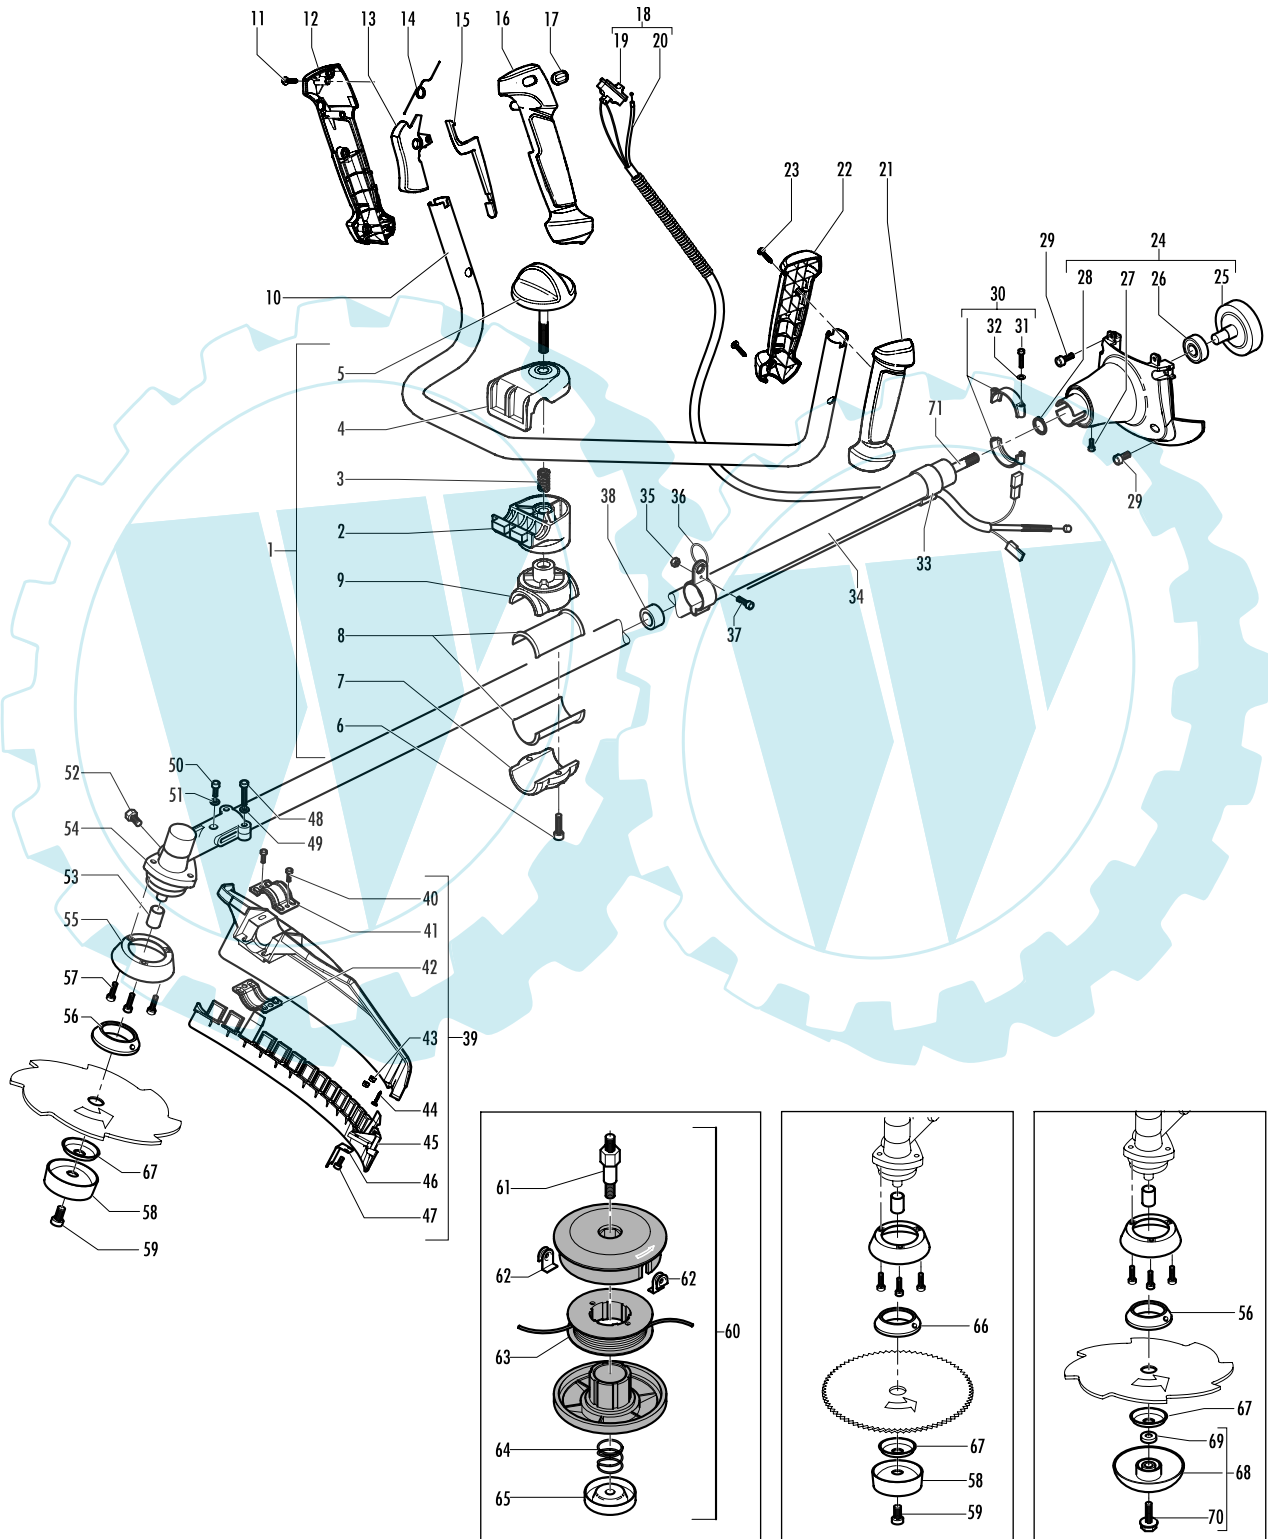

FIGURE 4

FIGURE 4

pos	P/N McC	P/N ELX	Q.ty	DESCRIPTION	pos	P/N McC	P/N ELX	Q.ty	DESCRIPTION
1	242902	538242902	1	clamp ass'y	43	• 229208	538229208	2	M5 nut
2	• 242897	538242897	1	lower double handle clamp	44	• 240862	538240862	1	screw 4x18
3	• 242901	538242901	1	spring	45	• 242630	538242630	1	string head guard
4	• 242898	538242898	1	upper double handle clamp	46	• 241973	538241973	1	cutter
5	• 242917	538242917	1	knob and M8x65	47	• 235802	538235802	1	M5X14 screw
6	• 229077	538229077	2	screw M5x18	48	235804	538235804	2	screw m5x30
7	• 242900	538242900	1	lower shaft clamp	49	236529	538236529	2	grower d.5
8	• 241684	538241684	2	plastic clamp	50	236381	538236381	1	screw m5x10
9	• 243122	538243122	1	upper shaft clamp	51	236529	538236529	1	grower d.5
10	249249	538249249	1	handle bar	52	240151	538240151	1	screw M 8x10
11	240862	538240862	3	screw 4x18	53	247272	538247272	1	spacer
12	242533	538242533	1	right handle (1/2)	54	241426	538241426	1	gear box ass'y
13	242537	538242537	1	gas lever trigger	55	240767	538240767	1	flange guard
14	242540	538242540	1	trigger spring	56	242410	538242410	1	flange
15	242538	538242538	1	trigger safety	57	240688	538240688	3	screw/washer
16	242648	538242648	1	rubber cap	58	236596	538236596	1	hub
17	242534	538242534	1	left handle (1/2)	59	229842	538229842	1	screw M10x16
C 18	242607	538242607	1	wires ass'y	60	240853B	538040853	1	string head ass'y
C 19	• 242439	538242439	1	switch	61	• 240850	538240850	1	M10 Rod
C 20	• 241424	538241424	1	throttle cable	62	• 241154	538241154	2	eyelet
21	242536	538242536	1	left handle (1/2)	63	• 247395B	538047395	1	D2.4 spool+line
22	242535	538242535	1	right handle (1/2)	64	• 240852	538240852	1	spring
23	240862	538240862	1	screw 4x18	65	• 241153	538241153	1	S. Head nut
24	242624	538242624	1	a/v mount ass'y	66	240767	538240767	1	flange
25	• 227284	538227284	1	clutch drum	67	229834	538229834	1	flange
26	• 235918	538235918	1	bearing	68	240809	538240809	1	hub ass'y
27	• 235802	538235802	1	screw M5x14	69	• 240807	538240807	1	spacer
28	• 236378	538236378	1	seeger ring	70	• 240806	538240806	1	rod
29	242784	538242784	4	screw M6x25	71	228109	538228109	1	drive shaft
30	248805	538248805	1	clamps ass'y					
31	• 235804	538235804	2	screw M5x30					
32	• 236529	538236529	2	grower					
33	229850	538229850	1	retaing					
34	227233	538227233	1	30x1455 shaft					
35	236642	538236642	1	nut					
36	228152	538228152	1	harness ring ass'y					
37	235911	538235911	1	screw m6x12					
38	228192	538228192	5	bushing ass'y					
39	248959	538248959	1	d. 30 safety guard					
40	• 227563	538227563	2	M5X18 screw					
41	• 242629	538242629	1	clamp upper					
42	• 242752	538242752	1	clamp lower					